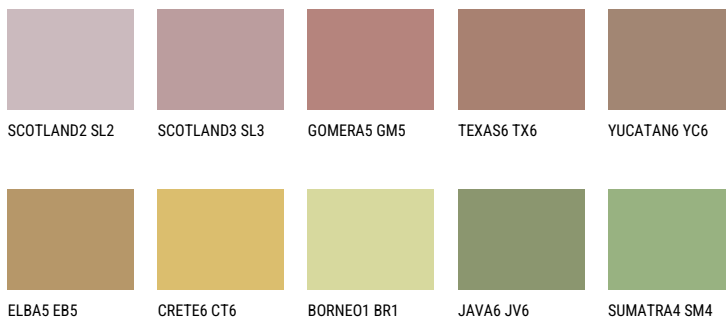

**IBIZA6 IB6**☀️ 25% **TSR** 24%**Соодветна нијанса****COLOURS OF NATURE ПАЛЕТА**

За повеќе информации за малтери и бои, посетете

[www.ceresit.mk](http://www.ceresit.mk)

Презентираните нијанси се однесуваат на малтери и бои што ги нуди Ceresit. Поради употребата на дигитални техники, презентираниите бои можеби не ги претставуваат оригиналните, па затоа не можат да се сметаат за сигурна презентација на бои. Препорачуваме да ги проверите автентичните тон карти на Ceresit.

## ПАЛЕТА НА ИНТЕНЗИВНИ БОИ

EMERALD PARK

DIAMOND EVENING

EMERALD FIELD

EMERALD GARDEN

AMBER BEACH

SAPPHIRE SEA

---