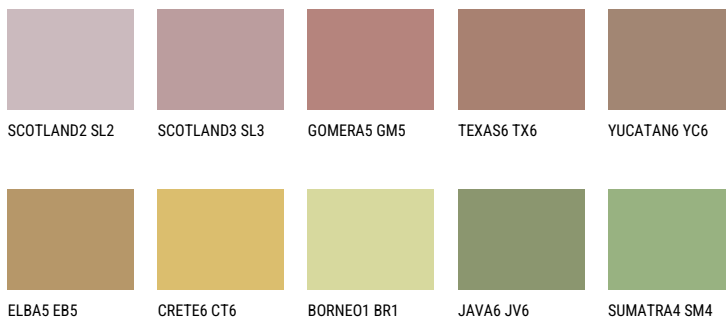

IBIZA6 IB6☀ 25% **TSR** 24%**Соодветна нијанса****COLOURS OF NATURE ПАЛЕТА**

За повеќе информации за малтери и бои, посетете

www.ceresit.mk

Презентираните нијанси се однесуваат на малтери и бои што ги нуди Ceresit. Поради употребата на дигитални техники, презентираниите бои можеби не ги претставуваат оригиналните, па затоа не можат да се сметаат за сигурна презентација на бои. Препорачуваме да ги проверите автентичните тон карти на Ceresit.

ПАЛЕТА НА ИНТЕНЗИВНИ БОИ

EMERALD PARK

DIAMOND EVENING

EMERALD FIELD

EMERALD GARDEN

AMBER BEACH

SAPPHIRE SEA

За повеќе информации за малтери и бои, посетете