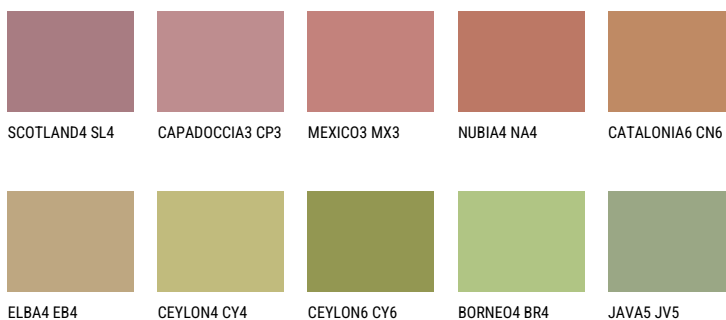

IBIZA5 IB5☀ 25% **TSR 25%****Соодветна нијанса****COLOURS OF NATURE ПАЛЕТА**

За повеќе информации за малтери и бои, посетете

www.ceresit.mk

Презентираните нијанси се однесуваат на малтери и бои што ги нуди Ceresit. Поради употребата на дигитални техники, презентираниите бои можеби не ги претставуваат оригиналните, па затоа не можат да се сметаат за сигурна презентација на бои. Препорачуваме да ги проверите автентичните тон карти на Ceresit.

ПАЛЕТА НА ИНТЕНЗИВНИ БОИ

EMERALD PARK

DIAMOND EVENING

AMBER JEWEL

EMERALD GARDEN

AMBER BEACH

EMERALD OASE

За повеќе информации за малтери и бои, посетете