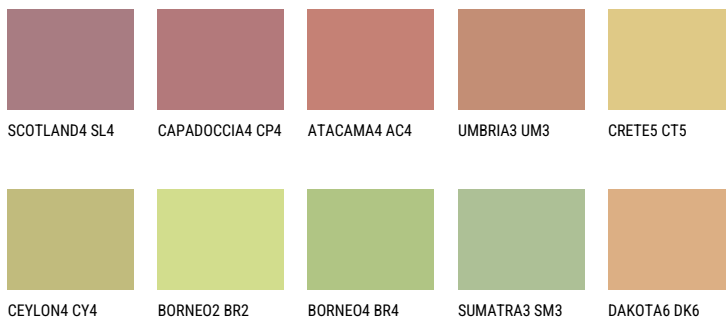

IBIZA4 IB4☀ 37% **TSR 37%****Соодветна нијанса****COLOURS OF NATURE ПАЛЕТА**

За повеќе информации за малтери и бои, посетете

www.ceresit.mk

Презентираните нијанси се однесуваат на малтери и бои што ги нуди Ceresit. Поради употребата на дигитални техники, презентираниите бои можеби не ги претставуваат оригиналните, па затоа не можат да се сметаат за сигурна презентација на бои. Препорачуваме да ги проверите автентичните тон карти на Ceresit.

ПАЛЕТА НА ИНТЕНЗИВНИ БОИ

RUBY SUNSET

QUARTZ SAND

QUARTZ GROUND

QUARTZ MOUNT

DIAMOND EVENING

EMERALD FIELD

За повеќе информации за малтери и бои, посетете