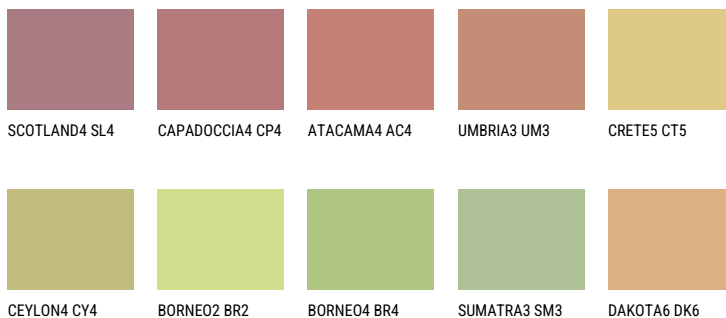

**IBIZA4 IB4**☀ 37% **TSR 37%****Соодветна нијанса****COLOURS OF NATURE ПАЛЕТА**

За повеќе информации за малтери и бои, посетете

[www.ceresit.mk](http://www.ceresit.mk)

Презентираните нијанси се однесуваат на малтери и бои што ги нуди Ceresit. Поради употребата на дигитални техники, презентираниите бои можеби не ги претставуваат оригиналните, па затоа не можат да се сметаат за сигурна презентација на бои. Препорачуваме да ги проверите автентичните тон карти на Ceresit.

## ПАЛЕТА НА ИНТЕНЗИВНИ БОИ

RUBY SUNSET

QUARTZ SAND

QUARTZ GROUND

QUARTZ MOUNT

DIAMOND EVENING

EMERALD FIELD

---