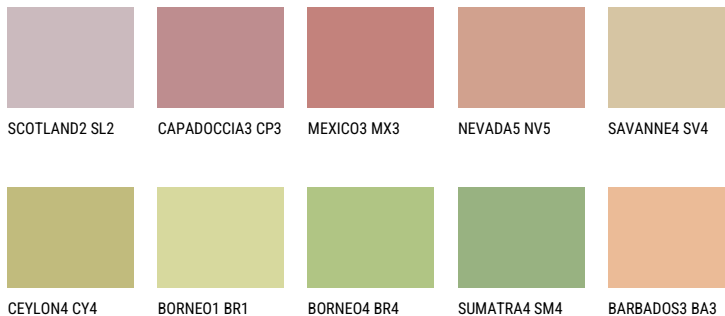

IBIZA3 IB3☀️ 43% **TSR** 45%**Соодветна нијанса****COLOURS OF NATURE ПАЛЕТА**

За повеќе информации за малтери и бои, посетете

www.ceresit.mk

Презентираните нијанси се однесуваат на малтери и бои што ги нуди Ceresit. Поради употребата на дигитални техники, презентираниите бои можеби не ги претставуваат оригиналните, па затоа не можат да се сметаат за сигурна презентација на бои. Препорачуваме да ги проверите автентичните тон карти на Ceresit.

ПАЛЕТА НА ИНТЕНЗИВНИ БОИ

RUBY SUNSET

QUARTZ SAND

AMBER ISLAND

QUARTZ ROCK

EMERALD PARK

DIAMOND EVENING

За повеќе информации за малтери и бои, посетете