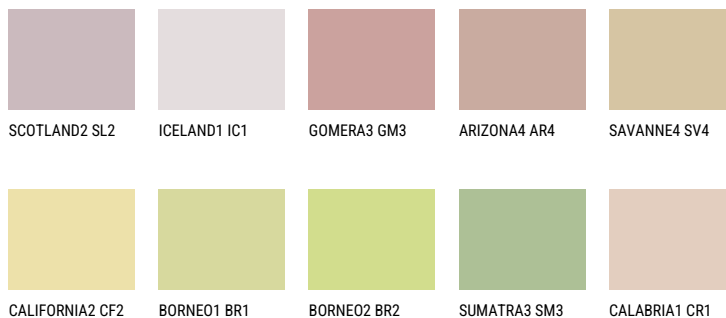

**IBIZA2 IB2**☀ 50% **TSR** 48%**Соодветна нијанса****COLOURS OF NATURE ПАЛЕТА**

За повеќе информации за малтери и бои, посетете

[www.ceresit.mk](http://www.ceresit.mk)

Презентираните нијанси се однесуваат на малтери и бои што ги нуди Ceresit. Поради употребата на дигитални техники, презентираниите бои можеби не ги претставуваат оригиналните, па затоа не можат да се сметаат за сигурна презентација на бои. Препорачуваме да ги проверите автентичните тон карти на Ceresit.

## ПАЛЕТА НА ИНТЕНЗИВНИ БОИ

QUARTZ GROUND

QUARTZ MOUNT

RUBY SUNSET

AMBER JEWEL

EMERALD PARK

DIAMOND EVENING

---