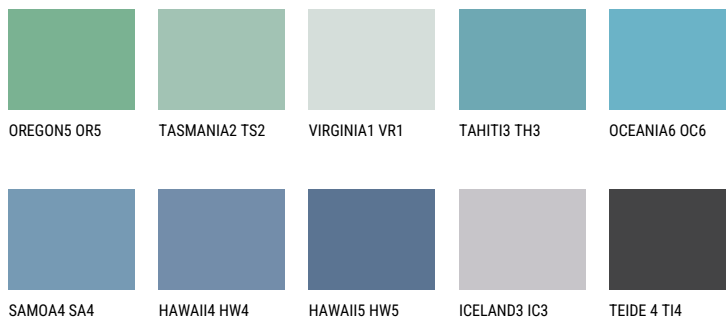

**OCEANIA5 OC5**☀ 47% **TSR** 56%**Соодветна нијанса****COLOURS OF NATURE ПАЛЕТА**

За повеќе информации за малтери и бои, посетете

[www.ceresit.mk](http://www.ceresit.mk)

Презентираните нијанси се однесуваат на малтери и бои што ги нуди Ceresit. Поради употребата на дигитални техники, презентираниите бои можеби не ги претставуваат оригиналните, па затоа не можат да се сметаат за сигурна презентација на бои. Препорачуваме да ги проверите автентичните тон карти на Ceresit.

## ПАЛЕТА НА ИНТЕНЗИВНИ БОИ

DIAMOND DAY

SAPPHIRE GLACIER

AMETHYST RAIN

SAPPHIRE BAY

AMETHYST OCEAN

AMETHYST MIST

---