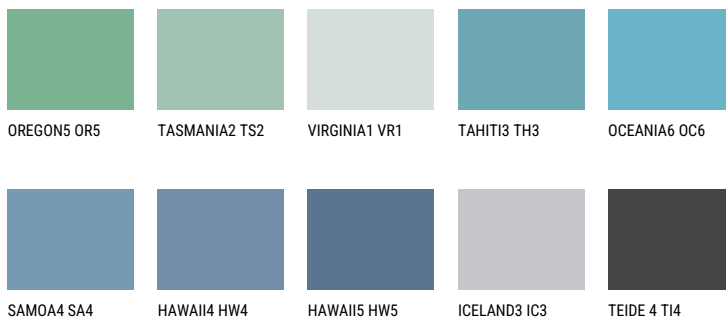

OCEANIA5 OC5☀ 47% **TSR** 56%**Соодветна нијанса****COLOURS OF NATURE ПАЛЕТА**

За повеќе информации за малтери и бои, посетете

www.ceresit.mk

Презентираните нијанси се однесуваат на малтери и бои што ги нуди Ceresit. Поради употребата на дигитални техники, презентираниите бои можеби не ги претставуваат оригиналните, па затоа не можат да се сметаат за сигурна презентација на бои. Препорачуваме да ги проверите автентичните тон карти на Ceresit.

ПАЛЕТА НА ИНТЕНЗИВНИ БОИ

DIAMOND DAY

SAPPHIRE GLACIER

AMETHYST RAIN

SAPPHIRE BAY

AMETHYST OCEAN

AMETHYST MIST

За повеќе информации за малтери и бои, посетете