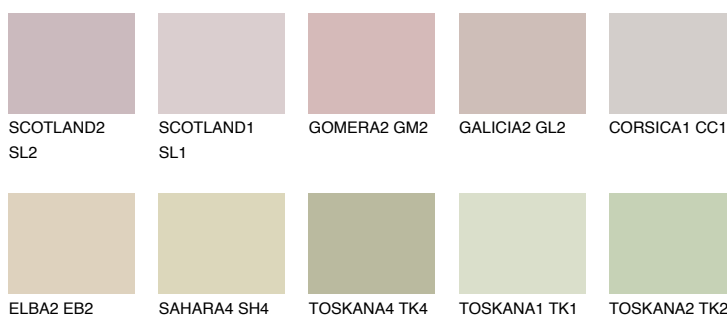

**IBIZA1 IB1**

61% **TSR** 57%

## Соодветна нијанса

### COLOURS OF NATURE ПАЛЕТА