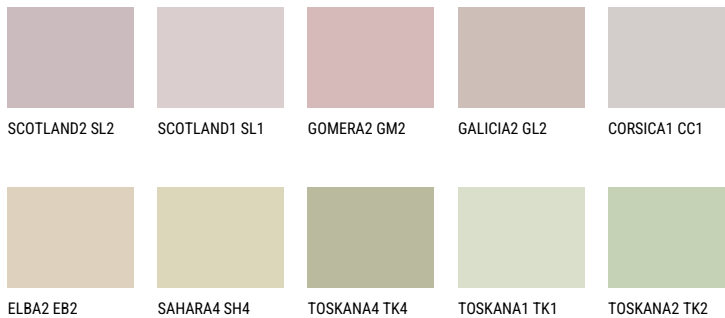

IBIZA1 IB1☀ 61% **TSR** 57%**Соодветна нијанса****COLOURS OF NATURE ПАЛЕТА**

За повеќе информации за малтери и бои, посетете

www.ceresit.mk

Презентираните нијанси се однесуваат на малтери и бои што ги нуди Ceresit. Поради употребата на дигитални техники, презентираниите бои можеби не ги претставуваат оригиналните, па затоа не можат да се сметаат за сигурна презентација на бои. Препорачуваме да ги проверите автентичните тон карти на Ceresit.

ПАЛЕТА НА ИНТЕНЗИВНИ БОИ

EMERALD PARK

DIAMOND EVENING

EMERALD FIELD

EMERALD GARDEN

AMBER JEWEL

EMERALD OASE

За повеќе информации за малтери и бои, посетете
www.ceresit.mk