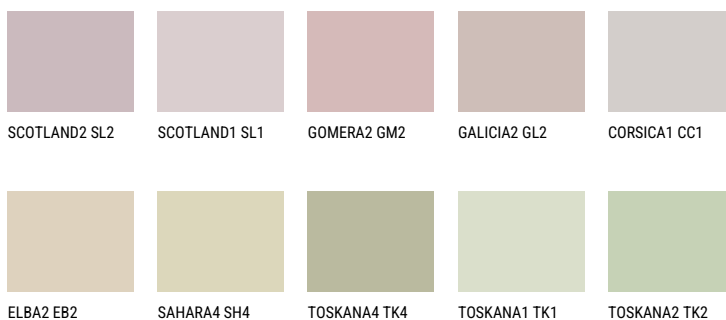

IBIZA1 IB1☀ 61% **TSR** 57%**Соодветна нијанса****COLOURS OF NATURE ПАЛЕТА**

За повеќе информации за малтери и бои, посетете

www.ceresit.mk

Презентираните нијанси се однесуваат на малтери и бои што ги нуди Ceresit. Поради употребата на дигитални техники, презентираниите бои можеби не ги претставуваат оригиналните, па затоа не можат да се сметаат за сигурна презентација на бои. Препорачуваме да ги проверите автентичните тон карти на Ceresit.

ПАЛЕТА НА ИНТЕНЗИВНИ БОИ

EMERALD PARK

DIAMOND EVENING

EMERALD FIELD

EMERALD GARDEN

AMBER JEWEL

EMERALD OASE

За повеќе информации за малтери и бои, посетете