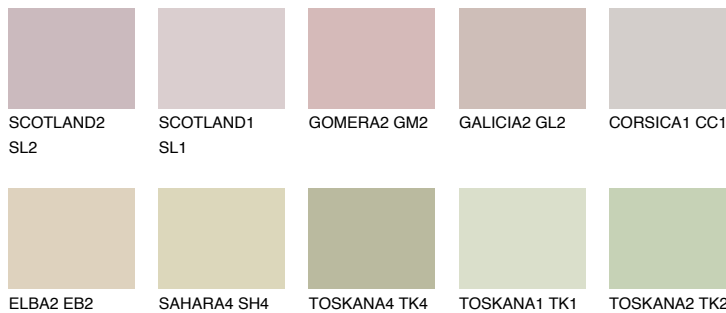

IBIZA1 IB1

61% **TSR** 57%

Соодветна нијанса

COLOURS OF NATURE ПАЛЕТА

ПАЛЕТА НА ИНТЕНЗИВНИ БОИ

За повеќе информации за малтери и бои, посетете

www.ceresit.mk

Презентираните нијанси се однесуваат на малтери и бои што ги нуди Ceresit. Поради употребата на дигитални техники, презентираниите бои можеби не ги претставуваат оригиналните, па затоа не можат да се сметаат за сигурна презентација на бои. Препорачуваме да ги проверите автентичните тон карти на Ceresit.