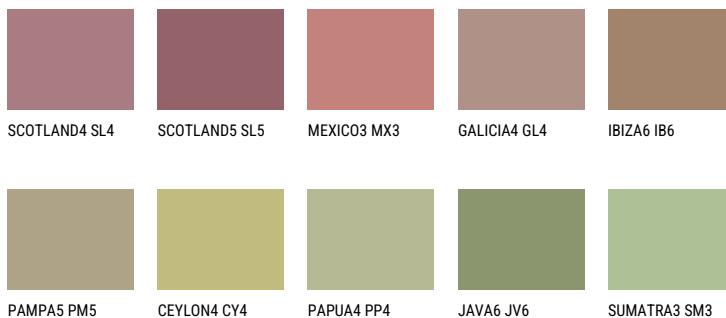

**MAJORCA6 MJ6**☀ 27% **TSR** 25%**Соодветна нијанса****COLOURS OF NATURE ПАЛЕТА**

За повеќе информации за малтери и бои, посетете

[www.ceresit.mk](http://www.ceresit.mk)

Презентираните нијанси се однесуваат на малтери и бои што ги нуди Ceresit. Поради употребата на дигитални техники, презентираниите бои можеби не ги претставуваат оригиналните, па затоа не можат да се сметаат за сигурна презентација на бои. Препорачуваме да ги проверите автентичните тон карти на Ceresit.

## ПАЛЕТА НА ИНТЕНЗИВНИ БОИ

EMERALD PARK

DIAMOND EVENING

EMERALD FIELD

EMERALD GARDEN

AMBER JEWEL

EMERALD OASE

---