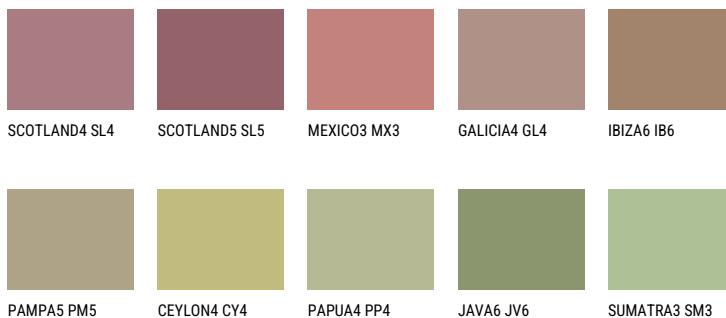

MAJORCA6 MJ6☀ 27% **TSR** 25%**Соодветна нијанса****COLOURS OF NATURE ПАЛЕТА**

За повеќе информации за малтери и бои, посетете

www.ceresit.mk

Презентираните нијанси се однесуваат на малтери и бои што ги нуди Ceresit. Поради употребата на дигитални техники, презентираниите бои можеби не ги претставуваат оригиналните, па затоа не можат да се сметаат за сигурна презентација на бои. Препорачуваме да ги проверите автентичните тон карти на Ceresit.

ПАЛЕТА НА ИНТЕНЗИВНИ БОИ

EMERALD PARK

DIAMOND EVENING

EMERALD FIELD

EMERALD GARDEN

AMBER JEWEL

EMERALD OASE

За повеќе информации за малтери и бои, посетете