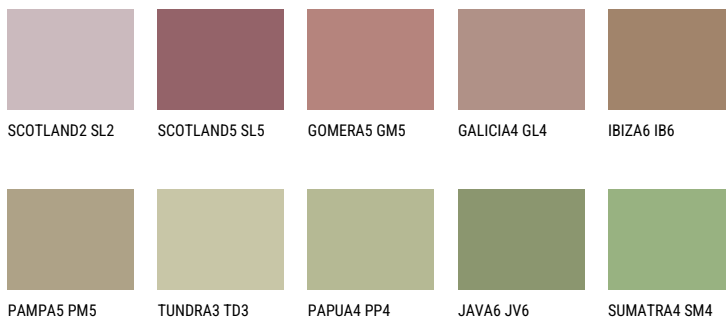

MAJORCA5 MJ5☀️ 32% **TSR** 29%**Соодветна нијанса****COLOURS OF NATURE ПАЛЕТА**

За повеќе информации за малтери и бои, посетете

www.ceresit.mk

Презентираните нијанси се однесуваат на малтери и бои што ги нуди Ceresit. Поради употребата на дигитални техники, презентираниите бои можеби не ги претставуваат оригиналните, па затоа не можат да се сметаат за сигурна презентација на бои. Препорачуваме да ги проверите автентичните тон карти на Ceresit.

ПАЛЕТА НА ИНТЕНЗИВНИ БОИ

EMERALD PARK

DIAMOND EVENING

EMERALD FIELD

EMERALD GARDEN

AMBER BEACH

SAPPHIRE SEA

За повеќе информации за малтери и бои, посетете