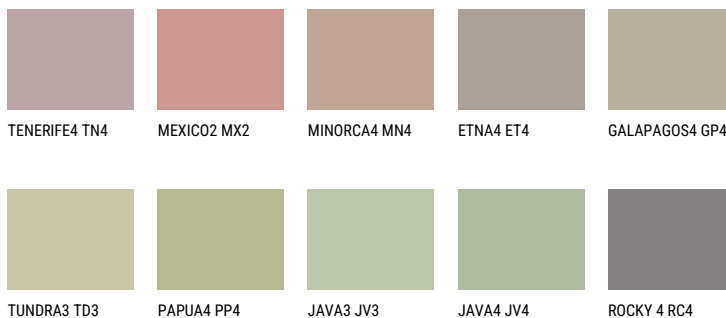

**MAJORCA4 MJ4**☀ 43% **TSR** 38%**Соодветна нијанса****COLOURS OF NATURE ПАЛЕТА**

За повеќе информации за малтери и бои, посетете

[www.ceresit.mk](http://www.ceresit.mk)

Презентираните нијанси се однесуваат на малтери и бои што ги нуди Ceresit. Поради употребата на дигитални техники, презентираниите бои можеби не ги претставуваат оригиналните, па затоа не можат да се сметаат за сигурна презентација на бои. Препорачуваме да ги проверите автентичните тон карти на Ceresit.

## ПАЛЕТА НА ИНТЕНЗИВНИ БОИ

DIAMOND  
MORNING

---

За повеќе информации за малтери и бои, посетете  
[www.ceresit.mk](http://www.ceresit.mk)

Презентираните нијанси се однесуваат на малтери и бои што ги нуди Ceresit. Поради употребата на дигитални техники, презентираниите бои можеби не ги претставуваат оригиналните, па затоа не можат да се сметаат за сигурна презентација на бои. Препорачуваме да ги проверите автентичните тон карти на Ceresit.