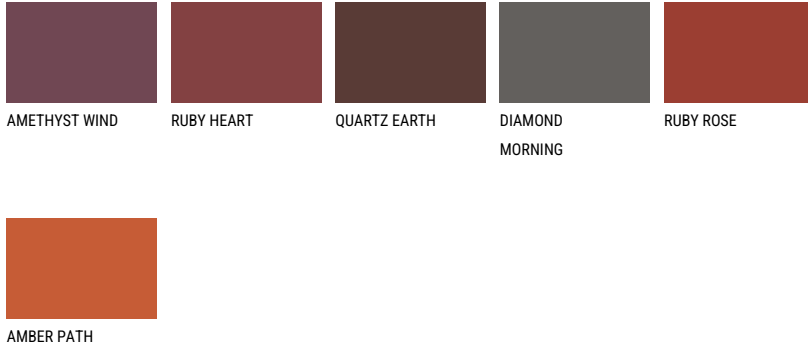

МАЈОРСА3 MJ3

 48% **TSR** 44%

Соодветна нијанса

COLOURS OF NATURE ПАЛЕТА

За повеќе информации за малтери и бои, посетете

www.ceresit.mk

Презентираните нијанси се однесуваат на малтери и бои што ги нуди Ceresit. Поради употребата на дигитални техники, презентираниите бои можеби не ги претставуваат оригиналните, па затоа не можат да се сметаат за сигурна презентација на бои. Препорачуваме да ги проверите автентичните тон карти на Ceresit.

ПАЛЕТА НА ИНТЕНЗИВНИ БОИ

За повеќе информации за малтери и бои, посетете
www.ceresit.mk

Презентираните нијанси се однесуваат на малтери и бои што ги нуди Ceresit. Поради употребата на дигитални техники, презентираниите бои можеби не ги претставуваат оригиналните, па затоа не можат да се сметаат за сигурна презентација на бои. Препорачуваме да ги проверите автентичните тон карти на Ceresit.