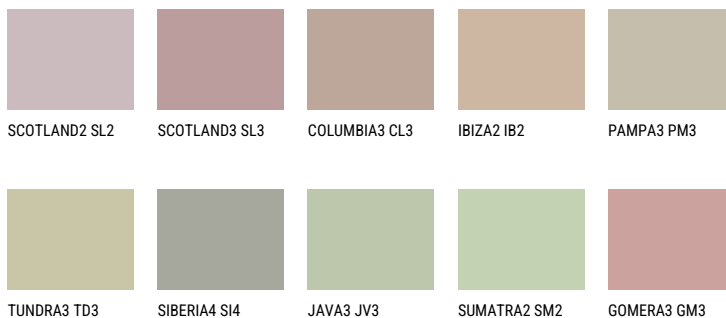

МАЈОРСА3 MJ3

 48% **TSR** 44%

Соодветна нијанса

COLOURS OF NATURE ПАЛЕТА

За повеќе информации за малтери и бои, посетете

www.ceresit.mk

Презентираните нијанси се однесуваат на малтери и бои што ги нуди Ceresit. Поради употребата на дигитални техники, презентираниите бои можеби не ги претставуваат оригиналните, па затоа не можат да се сметаат за сигурна презентација на бои. Препорачуваме да ги проверите автентичните тон карти на Ceresit.

ПАЛЕТА НА ИНТЕНЗИВНИ БОИ

За повеќе информации за малтери и бои, посетете
www.ceresit.mk

Презентираните нијанси се однесуваат на малтери и бои што ги нуди Ceresit. Поради употребата на дигитални техники, презентираниите бои можеби не ги претставуваат оригиналните, па затоа не можат да се сметаат за сигурна презентација на бои. Препорачуваме да ги проверите автентичните тон карти на Ceresit.