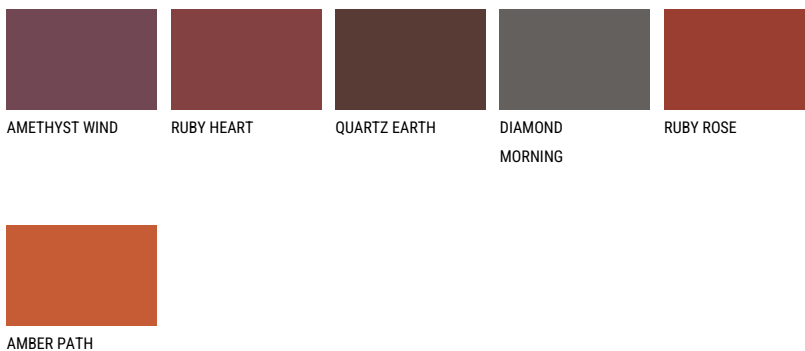

**MAJORCA3 MJ3**48% **TSR** 44%**Соодветна нијанса****COLOURS OF NATURE ПАЛЕТА**

За повеќе информации за малтери и бои, посетете

[www.ceresit.mk](http://www.ceresit.mk)

Презентираните нијанси се однесуваат на малтери и бои што ги нуди Ceresit. Поради употребата на дигитални техники, презентираниите бои можеби не ги претставуваат оригиналните, па затоа не можат да се сметаат за сигурна презентација на бои. Препорачуваме да ги проверите автентичните тон карти на Ceresit.

## ПАЛЕТА НА ИНТЕНЗИВНИ БОИ

За повеќе информации за малтери и бои, посетете  
[www.ceresit.mk](http://www.ceresit.mk)

Презентираните нијанси се однесуваат на малтери и бои што ги нуди Ceresit. Поради употребата на дигитални техники, презентираниите бои можеби не ги претставуваат оригиналните, па затоа не можат да се сметаат за сигурна презентација на бои. Препорачуваме да ги проверите автентичните тон карти на Ceresit.