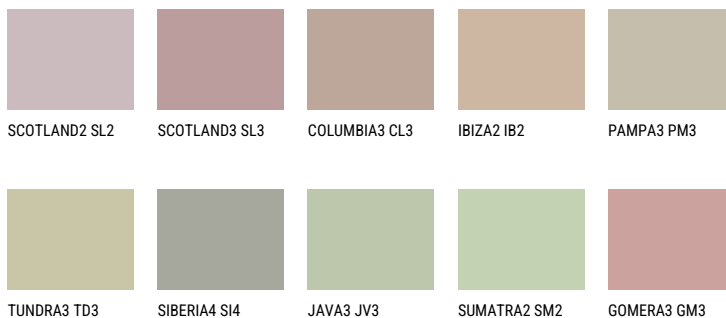

**MAJORCA3 MJ3**48% **TSR** 44%**Соодветна нијанса****COLOURS OF NATURE ПАЛЕТА**

За повеќе информации за малтери и бои, посетете

[www.ceresit.mk](http://www.ceresit.mk)

Презентираните нијанси се однесуваат на малтери и бои што ги нуди Ceresit. Поради употребата на дигитални техники, презентираниите бои можеби не ги претставуваат оригиналните, па затоа не можат да се сметаат за сигурна презентација на бои. Препорачуваме да ги проверите автентичните тон карти на Ceresit.

## ПАЛЕТА НА ИНТЕНЗИВНИ БОИ

За повеќе информации за малтери и бои, посетете  
[www.ceresit.mk](http://www.ceresit.mk)

Презентираните нијанси се однесуваат на малтери и бои што ги нуди Ceresit. Поради употребата на дигитални техники, презентираниите бои можеби не ги претставуваат оригиналните, па затоа не можат да се сметаат за сигурна презентација на бои. Препорачуваме да ги проверите автентичните тон карти на Ceresit.