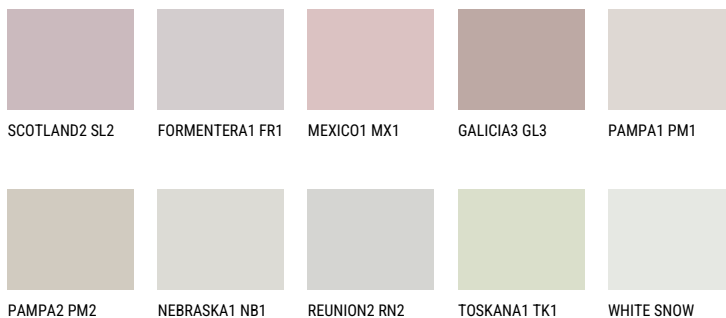

MAJORCA1 MJ1☀ 67% **TSR** 63%**Соодветна нијанса****COLOURS OF NATURE ПАЛЕТА**

За повеќе информации за малтери и бои, посетете

www.ceresit.mk

Презентираните нијанси се однесуваат на малтери и бои што ги нуди Ceresit. Поради употребата на дигитални техники, презентираниите бои можеби не ги претставуваат оригиналните, па затоа не можат да се сметаат за сигурна презентација на бои. Препорачуваме да ги проверите автентичните тон карти на Ceresit.

ПАЛЕТА НА ИНТЕНЗИВНИ БОИ

EMERALD PARK

DIAMOND EVENING

EMERALD FIELD

EMERALD GARDEN

AMBER BEACH

EMERALD OASE

За повеќе информации за малтери и бои, посетете