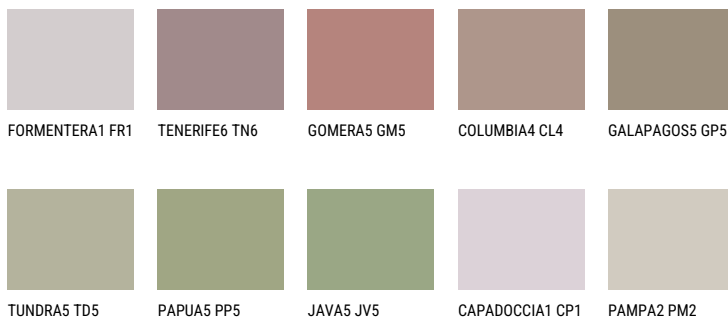

CORSICA6 CC6☀ 25% **TSR** 23%**Соодветна нијанса****COLOURS OF NATURE ПАЛЕТА**

За повеќе информации за малтери и бои, посетете

www.ceresit.mk

Презентираните нијанси се однесуваат на малтери и бои што ги нуди Ceresit. Поради употребата на дигитални техники, презентираниите бои можеби не ги претставуваат оригиналните, па затоа не можат да се сметаат за сигурна презентација на бои. Препорачуваме да ги проверите автентичните тон карти на Ceresit.

ПАЛЕТА НА ИНТЕНЗИВНИ БОИ

QUARTZ EARTH

QUARTZ MOUNT

RUBY BRICK

EMERALD PARK

DIAMOND EVENING

AMBER GLASS

За повеќе информации за малтери и бои, посетете