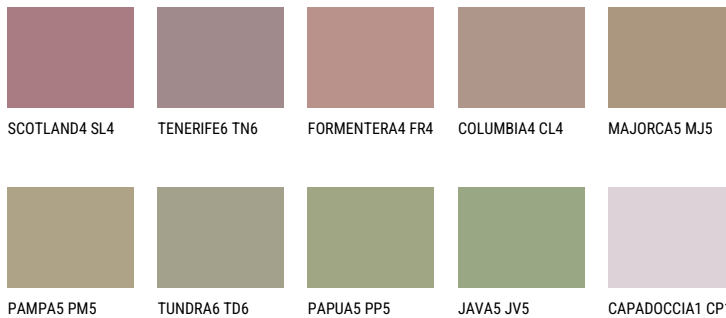

**CORSICA5 CC5**☀ 32% **TSR 32%****Соодветна нијанса****COLOURS OF NATURE ПАЛЕТА**

За повеќе информации за малтери и бои, посетете

[www.ceresit.mk](http://www.ceresit.mk)

Презентираните нијанси се однесуваат на малтери и бои што ги нуди Ceresit. Поради употребата на дигитални техники, презентираниите бои можеби не ги претставуваат оригиналните, па затоа не можат да се сметаат за сигурна презентација на бои. Препорачуваме да ги проверите автентичните тон карти на Ceresit.

## ПАЛЕТА НА ИНТЕНЗИВНИ БОИ

---

За повеќе информации за малтери и бои, посетете  
[www.ceresit.mk](http://www.ceresit.mk)

Презентираните нијанси се однесуваат на малтери и бои што ги нуди Ceresit. Поради употребата на дигитални техники, презентираниите бои можеби не ги претставуваат оригиналните, па затоа не можат да се сметаат за сигурна презентација на бои. Препорачуваме да ги проверите автентичните тон карти на Ceresit.