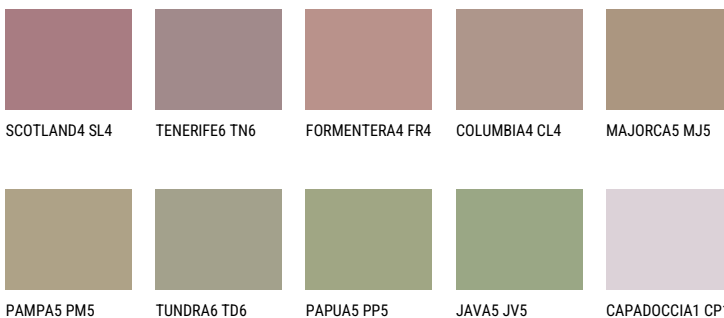

CORSICA5 CC5☀ 32% **TSR 32%****Соодветна нијанса****COLOURS OF NATURE ПАЛЕТА**

За повеќе информации за малтери и бои, посетете

www.ceresit.mk

Презентираните нијанси се однесуваат на малтери и бои што ги нуди Ceresit. Поради употребата на дигитални техники, презентираниите бои можеби не ги претставуваат оригиналните, па затоа не можат да се сметаат за сигурна презентација на бои. Препорачуваме да ги проверите автентичните тон карти на Ceresit.

ПАЛЕТА НА ИНТЕНЗИВНИ БОИ

За повеќе информации за малтери и бои, посетете
www.ceresit.mk

Презентираните нијанси се однесуваат на малтери и бои што ги нуди Ceresit. Поради употребата на дигитални техники, презентираниите бои можеби не ги претставуваат оригиналните, па затоа не можат да се сметаат за сигурна презентација на бои. Препорачуваме да ги проверите автентичните тон карти на Ceresit.