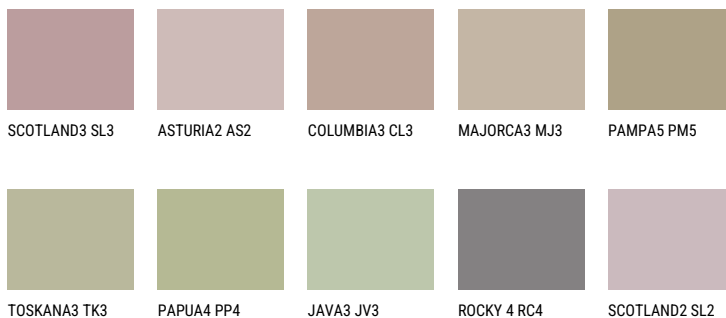

**CORSICA4 CC4**☀ 39% **TSR 39%****Соодветна нијанса****COLOURS OF NATURE ПАЛЕТА**

За повеќе информации за малтери и бои, посетете

[www.ceresit.mk](http://www.ceresit.mk)

Презентираните нијанси се однесуваат на малтери и бои што ги нуди Ceresit. Поради употребата на дигитални техники, презентираниите бои можеби не ги претставуваат оригиналните, па затоа не можат да се сметаат за сигурна презентација на бои. Препорачуваме да ги проверите автентичните тон карти на Ceresit.

## ПАЛЕТА НА ИНТЕНЗИВНИ БОИ

DIAMOND  
MORNING

---

За повеќе информации за малтери и бои, посетете  
[www.ceresit.mk](http://www.ceresit.mk)

Презентираните нијанси се однесуваат на малтери и бои што ги нуди Ceresit. Поради употребата на дигитални техники, презентираниите бои можеби не ги претставуваат оригиналните, па затоа не можат да се сметаат за сигурна презентација на бои. Препорачуваме да ги проверите автентичните тон карти на Ceresit.