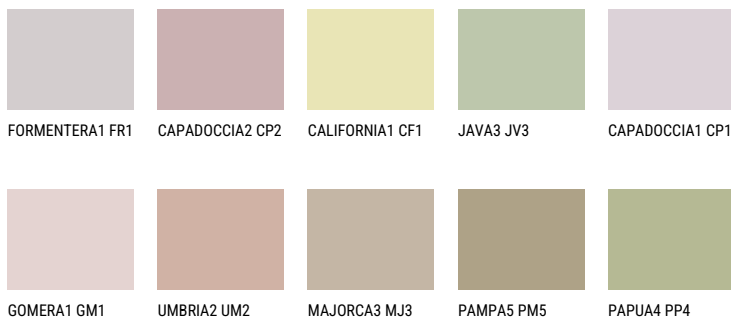

CORSICA3 CC350% **TSR** 49%**Соодветна нијанса****COLOURS OF NATURE ПАЛЕТА**

За повеќе информации за малтери и бои, посетете

www.ceresit.mk

Презентираните нијанси се однесуваат на малтери и бои што ги нуди Ceresit. Поради употребата на дигитални техники, презентираниите бои можеби не ги претставуваат оригиналните, па затоа не можат да се сметаат за сигурна презентација на бои. Препорачуваме да ги проверите автентичните тон карти на Ceresit.

ПАЛЕТА НА ИНТЕНЗИВНИ БОИ

DIAMOND
MORNING

AMBER ISLAND

DIAMOND EVENING

EMERALD FIELD

EMERALD GARDEN

QUARTZ ROCK

За повеќе информации за малтери и бои, посетете