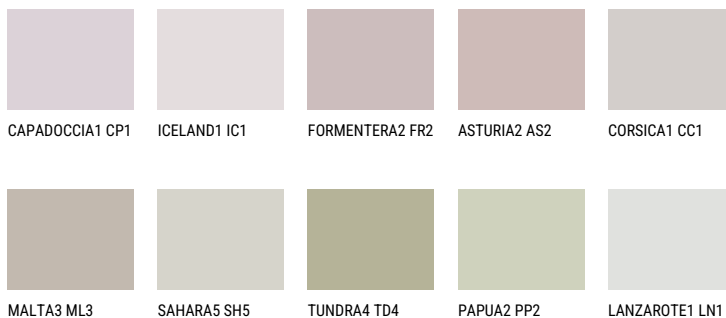

**CORSICA2 CC2**☀ 55% **TSR** 50%**Соодветна нијанса****COLOURS OF NATURE ПАЛЕТА**

За повеќе информации за малтери и бои, посетете

[www.ceresit.mk](http://www.ceresit.mk)

Презентираните нијанси се однесуваат на малтери и бои што ги нуди Ceresit. Поради употребата на дигитални техники, презентираниите бои можеби не ги претставуваат оригиналните, па затоа не можат да се сметаат за сигурна презентација на бои. Препорачуваме да ги проверите автентичните тон карти на Ceresit.

## ПАЛЕТА НА ИНТЕНЗИВНИ БОИ

EMERALD PARK

DIAMOND EVENING

AMBER JEWEL

EMERALD GARDEN

AMBER GLASS

EMERALD OASE

---