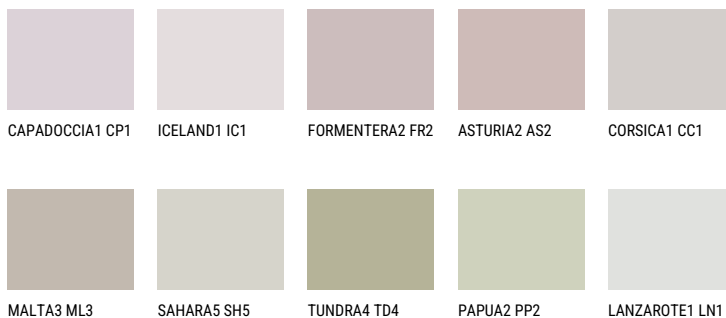

CORSICA2 CC2☀ 55% **TSR** 50%**Соодветна нијанса****COLOURS OF NATURE ПАЛЕТА**

За повеќе информации за малтери и бои, посетете

www.ceresit.mk

Презентираните нијанси се однесуваат на малтери и бои што ги нуди Ceresit. Поради употребата на дигитални техники, презентираниите бои можеби не ги претставуваат оригиналните, па затоа не можат да се сметаат за сигурна презентација на бои. Препорачуваме да ги проверите автентичните тон карти на Ceresit.

ПАЛЕТА НА ИНТЕНЗИВНИ БОИ

EMERALD PARK

DIAMOND EVENING

AMBER JEWEL

EMERALD GARDEN

AMBER GLASS

EMERALD OASE

За повеќе информации за малтери и бои, посетете