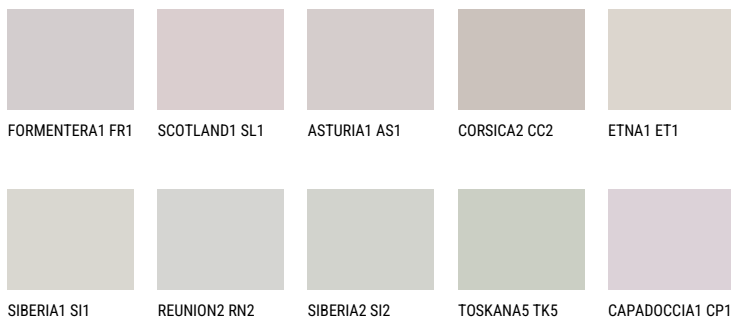

CORSICA1 CC1☀ 62% **TSR** 61%**Соодветна нијанса****COLOURS OF NATURE ПАЛЕТА**

За повеќе информации за малтери и бои, посетете

www.ceresit.mk

Презентираните нијанси се однесуваат на малтери и бои што ги нуди Ceresit. Поради употребата на дигитални техники, презентираниите бои можеби не ги претставуваат оригиналните, па затоа не можат да се сметаат за сигурна презентација на бои. Препорачуваме да ги проверите автентичните тон карти на Ceresit.

ПАЛЕТА НА ИНТЕНЗИВНИ БОИ

За повеќе информации за малтери и бои, посетете
www.ceresit.mk

Презентираните нијанси се однесуваат на малтери и бои што ги нуди Ceresit. Поради употребата на дигитални техники, презентираниите бои можеби не ги претставуваат оригиналните, па затоа не можат да се сметаат за сигурна презентација на бои. Препорачуваме да ги проверите автентичните тон карти на Ceresit.