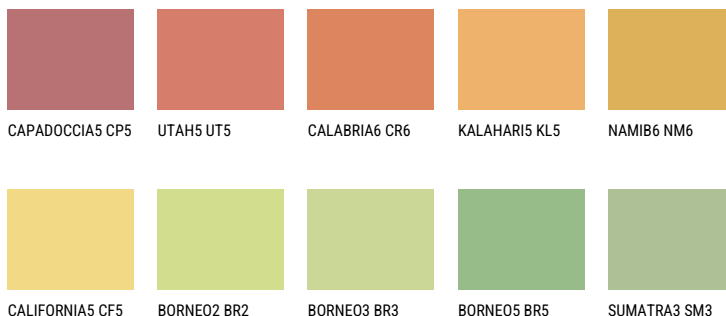

CALIFORNIA6 CF6☀️ 65% **TSR** 65%**Соодветна нијанса****COLOURS OF NATURE ПАЛЕТА**

За повеќе информации за малтери и бои, посетете

www.ceresit.mk

Презентираните нијанси се однесуваат на малтери и бои што ги нуди Ceresit. Поради употребата на дигитални техники, презентираниите бои можеби не ги претставуваат оригиналните, па затоа не можат да се сметаат за сигурна презентација на бои. Препорачуваме да ги проверите автентичните тон карти на Ceresit.

ПАЛЕТА НА ИНТЕНЗИВНИ БОИ

EMERALD PARK

DIAMOND EVENING

EMERALD FIELD

EMERALD GARDEN

AMBER JEWEL

EMERALD OASE

За повеќе информации за малтери и бои, посетете