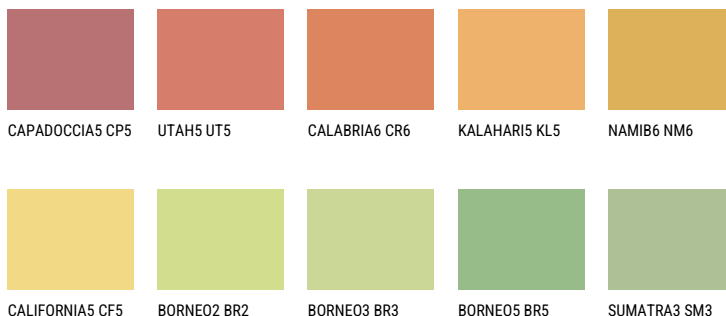

**CALIFORNIA6 CF6**☀️ 65% **TSR** 65%**Соодветна нијанса****COLOURS OF NATURE ПАЛЕТА**

За повеќе информации за малтери и бои, посетете

[www.ceresit.mk](http://www.ceresit.mk)

Презентираните нијанси се однесуваат на малтери и бои што ги нуди Ceresit. Поради употребата на дигитални техники, презентираниите бои можеби не ги претставуваат оригиналните, па затоа не можат да се сметаат за сигурна презентација на бои. Препорачуваме да ги проверите автентичните тон карти на Ceresit.

## ПАЛЕТА НА ИНТЕНЗИВНИ БОИ

EMERALD PARK

DIAMOND EVENING

EMERALD FIELD

EMERALD GARDEN

AMBER JEWEL

EMERALD OASE

---