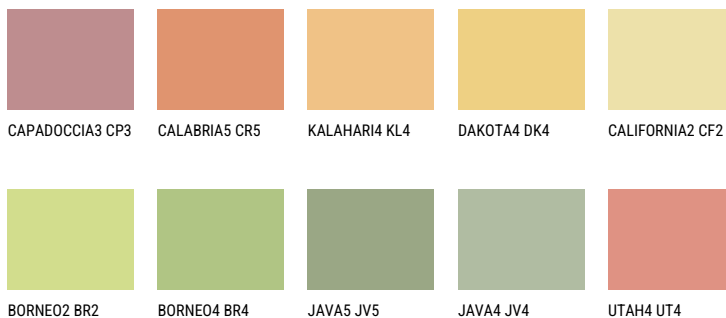

CALIFORNIA5 CF5☀️ 70% **TSR** 67%**Соодветна нијанса****COLOURS OF NATURE ПАЛЕТА**

За повеќе информации за малтери и бои, посетете

www.ceresit.mk

Презентираните нијанси се однесуваат на малтери и бои што ги нуди Ceresit. Поради употребата на дигитални техники, презентираниите бои можеби не ги претставуваат оригиналните, па затоа не можат да се сметаат за сигурна презентација на бои. Препорачуваме да ги проверите автентичните тон карти на Ceresit.

ПАЛЕТА НА ИНТЕНЗИВНИ БОИ

За повеќе информации за малтери и бои, посетете
www.ceresit.mk

Презентираните нијанси се однесуваат на малтери и бои што ги нуди Ceresit. Поради употребата на дигитални техники, презентираниите бои можеби не ги претставуваат оригиналните, па затоа не можат да се сметаат за сигурна презентација на бои. Препорачуваме да ги проверите автентичните тон карти на Ceresit.