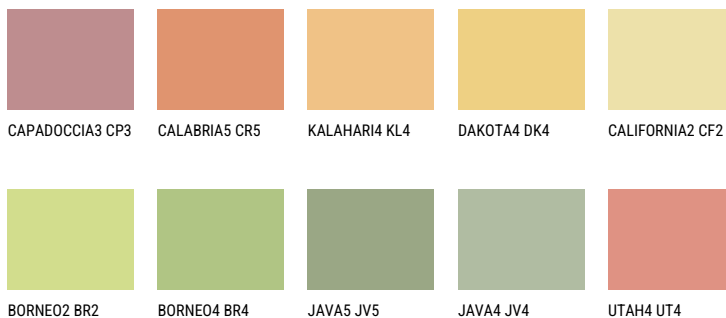

**CALIFORNIA5 CF5**☀️ 70% **TSR** 67%**Соодветна нијанса****COLOURS OF NATURE ПАЛЕТА**

За повеќе информации за малтери и бои, посетете

[www.ceresit.mk](http://www.ceresit.mk)

Презентираните нијанси се однесуваат на малтери и бои што ги нуди Ceresit. Поради употребата на дигитални техники, презентираниите бои можеби не ги претставуваат оригиналните, па затоа не можат да се сметаат за сигурна презентација на бои. Препорачуваме да ги проверите автентичните тон карти на Ceresit.

## ПАЛЕТА НА ИНТЕНЗИВНИ БОИ

---

За повеќе информации за малтери и бои, посетете  
[www.ceresit.mk](http://www.ceresit.mk)

Презентираните нијанси се однесуваат на малтери и бои што ги нуди Ceresit. Поради употребата на дигитални техники, презентираниите бои можеби не ги претставуваат оригиналните, па затоа не можат да се сметаат за сигурна презентација на бои. Препорачуваме да ги проверите автентичните тон карти на Ceresit.