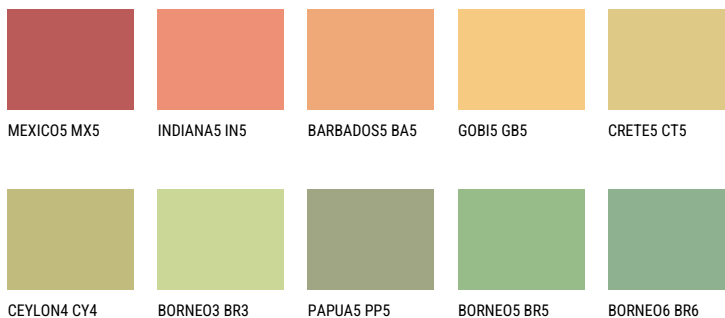

CALIFORNIA4 CF4☀️ 70% **TSR** 66%**Соодветна нијанса****COLOURS OF NATURE ПАЛЕТА**

За повеќе информации за малтери и бои, посетете

www.ceresit.mk

Презентираните нијанси се однесуваат на малтери и бои што ги нуди Ceresit. Поради употребата на дигитални техники, презентираниите бои можеби не ги претставуваат оригиналните, па затоа не можат да се сметаат за сигурна презентација на бои. Препорачуваме да ги проверите автентичните тон карти на Ceresit.

ПАЛЕТА НА ИНТЕНЗИВНИ БОИ

EMERALD PARK

EMERALD GARDEN

EMERALD OASE

DIAMOND NIGHT

SAPPHIRE SEA

SAPPHIRE CREEK

За повеќе информации за малтери и бои, посетете