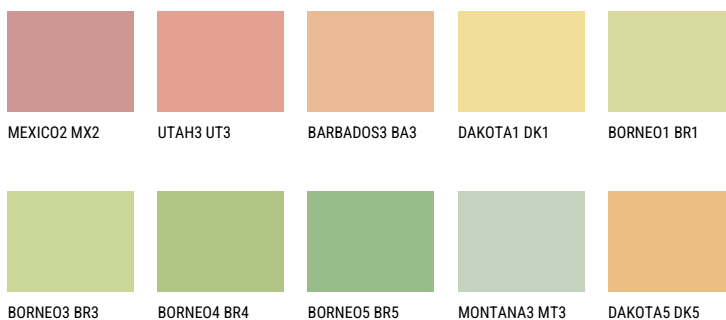

CALIFORNIA3 CF3☀️ 73% **TSR** 68%**Соодветна нијанса****COLOURS OF NATURE ПАЛЕТА**

За повеќе информации за малтери и бои, посетете

www.ceresit.mk

Презентираните нијанси се однесуваат на малтери и бои што ги нуди Ceresit. Поради употребата на дигитални техники, презентираниите бои можеби не ги претставуваат оригиналните, па затоа не можат да се сметаат за сигурна презентација на бои. Препорачуваме да ги проверите автентичните тон карти на Ceresit.

ПАЛЕТА НА ИНТЕНЗИВНИ БОИ

RUBY SUNSET

AMBER ISLAND

AMBER BEACH

AMBER GLASS

EMERALD PARK

DIAMOND EVENING

За повеќе информации за малтери и бои, посетете