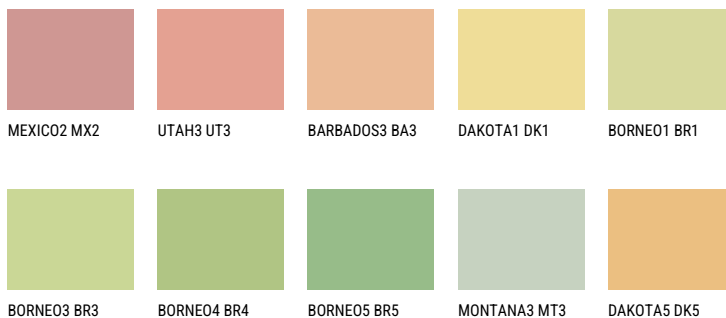

**CALIFORNIA3 CF3**☀️ 73% **TSR** 68%**Соодветна нијанса****COLOURS OF NATURE ПАЛЕТА**

За повеќе информации за малтери и бои, посетете

[www.ceresit.mk](http://www.ceresit.mk)

Презентираните нијанси се однесуваат на малтери и бои што ги нуди Ceresit. Поради употребата на дигитални техники, презентираниите бои можеби не ги претставуваат оригиналните, па затоа не можат да се сметаат за сигурна презентација на бои. Препорачуваме да ги проверите автентичните тон карти на Ceresit.

## ПАЛЕТА НА ИНТЕНЗИВНИ БОИ

RUBY SUNSET

AMBER ISLAND

AMBER BEACH

AMBER GLASS

EMERALD PARK

DIAMOND EVENING

---