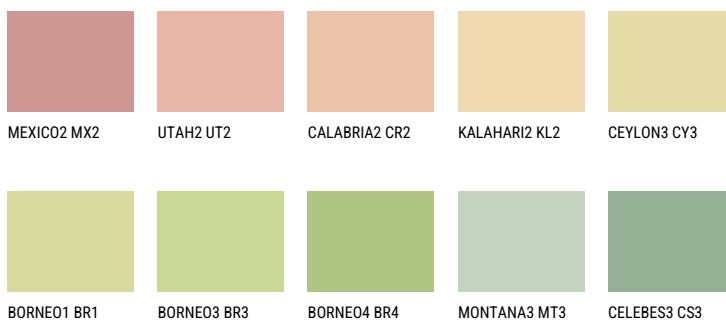

CALIFORNIA2 CF2☀️ 75% **TSR** 68%**Соодветна нијанса****COLOURS OF NATURE ПАЛЕТА**

За повеќе информации за малтери и бои, посетете

www.ceresit.mk

Презентираните нијанси се однесуваат на малтери и бои што ги нуди Ceresit. Поради употребата на дигитални техники, презентираниите бои можеби не ги претставуваат оригиналните, па затоа не можат да се сметаат за сигурна презентација на бои. Препорачуваме да ги проверите автентичните тон карти на Ceresit.

ПАЛЕТА НА ИНТЕНЗИВНИ БОИ

EMERALD PARK

EMERALD GARDEN

EMERALD OASE

DIAMOND NIGHT

SAPPHIRE SEA

SAPPHIRE BAY

За повеќе информации за малтери и бои, посетете