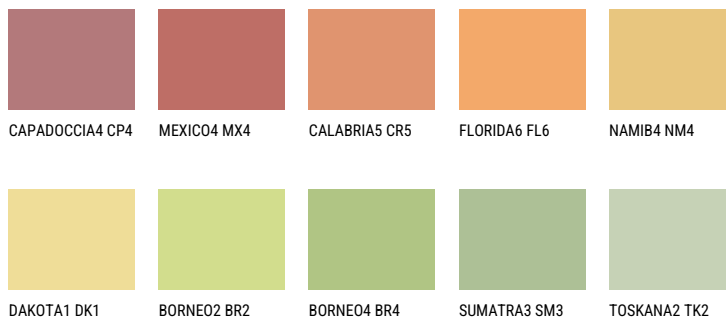

CRETE6 CT6☀ 53% **TSR** 51%**Соодветна нијанса****COLOURS OF NATURE ПАЛЕТА**

За повеќе информации за малтери и бои, посетете

www.ceresit.mk

Презентираните нијанси се однесуваат на малтери и бои што ги нуди Ceresit. Поради употребата на дигитални техники, презентираниите бои можеби не ги претставуваат оригиналните, па затоа не можат да се сметаат за сигурна презентација на бои. Препорачуваме да ги проверите автентичните тон карти на Ceresit.

ПАЛЕТА НА ИНТЕНЗИВНИ БОИ

EMERALD PARK

DIAMOND EVENING

EMERALD FIELD

EMERALD GARDEN

AMBER JEWEL

EMERALD OASE

За повеќе информации за малтери и бои, посетете