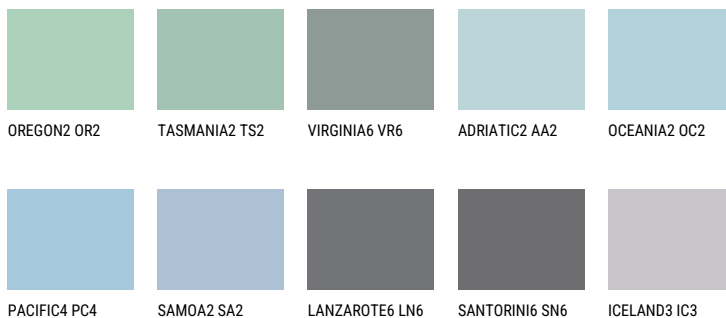

**OCEANIA3 OC3**☀ 53% **TSR** 58%**Соодветна нијанса****COLOURS OF NATURE ПАЛЕТА**

За повеќе информации за малтери и бои, посетете

[www.ceresit.mk](http://www.ceresit.mk)

Презентираните нијанси се однесуваат на малтери и бои што ги нуди Ceresit. Поради употребата на дигитални техники, презентираниите бои можеби не ги претставуваат оригиналните, па затоа не можат да се сметаат за сигурна презентација на бои. Препорачуваме да ги проверите автентичните тон карти на Ceresit.

## ПАЛЕТА НА ИНТЕНЗИВНИ БОИ

---

За повеќе информации за малтери и бои, посетете  
[www.ceresit.mk](http://www.ceresit.mk)

Презентираните нијанси се однесуваат на малтери и бои што ги нуди Ceresit. Поради употребата на дигитални техники, презентираниите бои можеби не ги претставуваат оригиналните, па затоа не можат да се сметаат за сигурна презентација на бои. Препорачуваме да ги проверите автентичните тон карти на Ceresit.