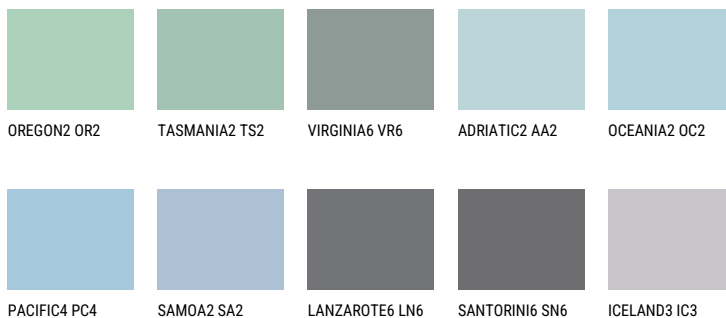

**OCEANIA3 OC3**☀ 53% **TSR 58%****Соодветна нијанса****COLOURS OF NATURE ПАЛЕТА**

За повеќе информации за малтери и бои, посетете

[www.ceresit.mk](http://www.ceresit.mk)

Презентираните нијанси се однесуваат на малтери и бои што ги нуди Ceresit. Поради употребата на дигитални техники, презентираниите бои можеби не ги претставуваат оригиналните, па затоа не можат да се сметаат за сигурна презентација на бои. Препорачуваме да ги проверите автентичните тон карти на Ceresit.

## ПАЛЕТА НА ИНТЕНЗИВНИ БОИ

---

За повеќе информации за малтери и бои, посетете  
[www.ceresit.mk](http://www.ceresit.mk)

Презентираните нијанси се однесуваат на малтери и бои што ги нуди Ceresit. Поради употребата на дигитални техники, презентираниите бои можеби не ги претставуваат оригиналните, па затоа не можат да се сметаат за сигурна презентација на бои. Препорачуваме да ги проверите автентичните тон карти на Ceresit.