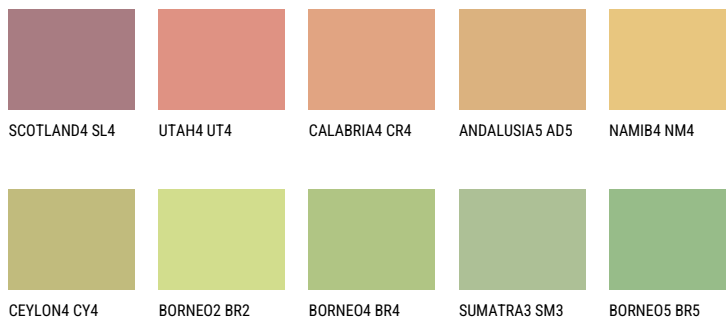

CRETE5 CT5☀ 59% **TSR** 53%**Соодветна нијанса****COLOURS OF NATURE ПАЛЕТА**

За повеќе информации за малтери и бои, посетете

www.ceresit.mk

Презентираните нијанси се однесуваат на малтери и бои што ги нуди Ceresit. Поради употребата на дигитални техники, презентираниите бои можеби не ги претставуваат оригиналните, па затоа не можат да се сметаат за сигурна презентација на бои. Препорачуваме да ги проверите автентичните тон карти на Ceresit.

ПАЛЕТА НА ИНТЕНЗИВНИ БОИ

EMERALD PARK

DIAMOND EVENING

EMERALD GARDEN

AMBER BEACH

SAPPHIRE SEA

SAPPHIRE CREEK

За повеќе информации за малтери и бои, посетете
www.ceresit.mk