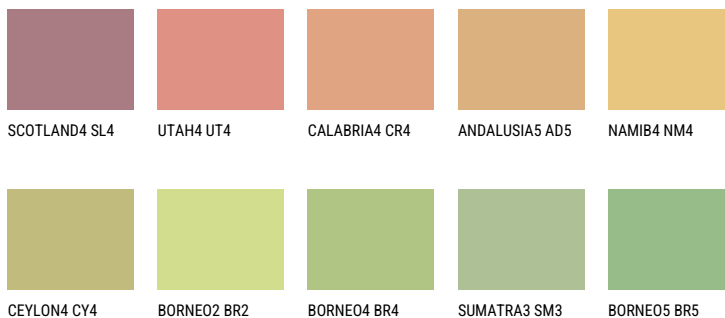

**CRETE5 CT5**☀ 59% **TSR** 53%**Соодветна нијанса****COLOURS OF NATURE ПАЛЕТА**

За повеќе информации за малтери и бои, посетете

[www.ceresit.mk](http://www.ceresit.mk)

Презентираните нијанси се однесуваат на малтери и бои што ги нуди Ceresit. Поради употребата на дигитални техники, презентираниите бои можеби не ги претставуваат оригиналните, па затоа не можат да се сметаат за сигурна презентација на бои. Препорачуваме да ги проверите автентичните тон карти на Ceresit.

## ПАЛЕТА НА ИНТЕНЗИВНИ БОИ

EMERALD PARK

DIAMOND EVENING

EMERALD GARDEN

AMBER BEACH

SAPPHIRE SEA

SAPPHIRE CREEK

---