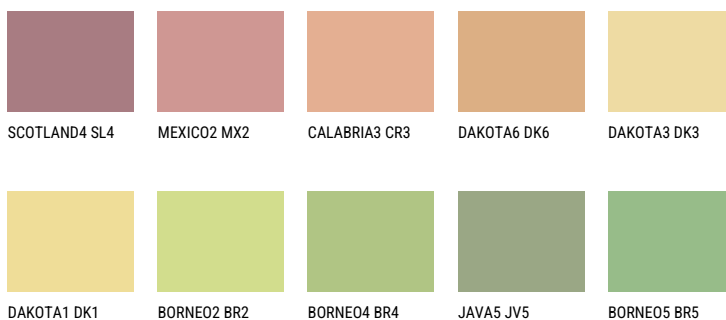

CRETE4 CT4☀ 63% **TSR** 59%**Соодветна нијанса****COLOURS OF NATURE ПАЛЕТА**

За повеќе информации за малтери и бои, посетете

www.ceresit.mk

Презентираните нијанси се однесуваат на малтери и бои што ги нуди Ceresit. Поради употребата на дигитални техники, презентираниите бои можеби не ги претставуваат оригиналните, па затоа не можат да се сметаат за сигурна презентација на бои. Препорачуваме да ги проверите автентичните тон карти на Ceresit.

ПАЛЕТА НА ИНТЕНЗИВНИ БОИ

EMERALD PARK

DIAMOND EVENING

EMERALD GARDEN

AMBER BEACH

SAPPHIRE SEA

SAPPHIRE CREEK

За повеќе информации за малтери и бои, посетете
www.ceresit.mk