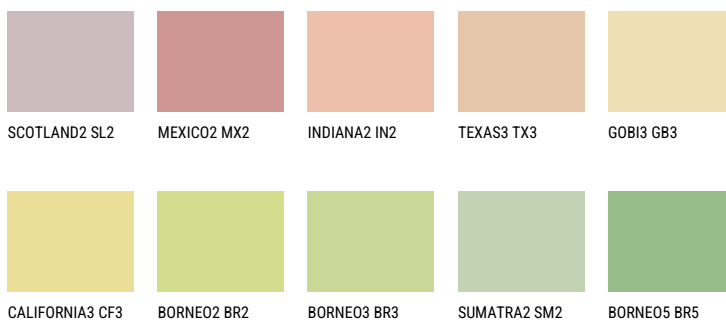

CRETE3 CT3☀️ 70% **TSR** 67%**Соодветна нијанса****COLOURS OF NATURE ПАЛЕТА**

За повеќе информации за малтери и бои, посетете

www.ceresit.mk

Презентираните нијанси се однесуваат на малтери и бои што ги нуди Ceresit. Поради употребата на дигитални техники, презентираниите бои можеби не ги претставуваат оригиналните, па затоа не можат да се сметаат за сигурна презентација на бои. Препорачуваме да ги проверите автентичните тон карти на Ceresit.

ПАЛЕТА НА ИНТЕНЗИВНИ БОИ

EMERALD PARK

DIAMOND EVENING

EMERALD GARDEN

AMBER BEACH

SAPPHIRE SEA

SAPPHIRE CREEK

За повеќе информации за малтери и бои, посетете