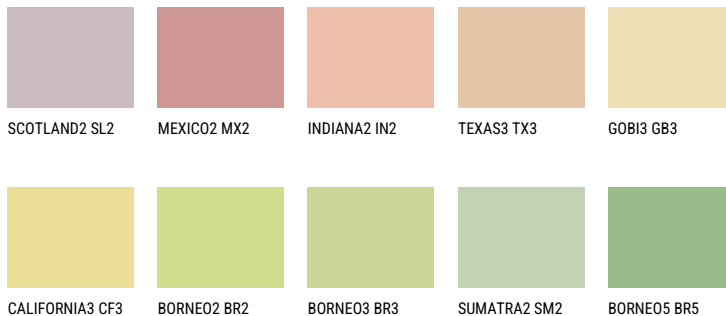

**CRETE3 CT3**☀️ 70% **TSR** 67%**Соодветна нијанса****COLOURS OF NATURE ПАЛЕТА**

За повеќе информации за малтери и бои, посетете

[www.ceresit.mk](http://www.ceresit.mk)

Презентираните нијанси се однесуваат на малтери и бои што ги нуди Ceresit. Поради употребата на дигитални техники, презентираниите бои можеби не ги претставуваат оригиналните, па затоа не можат да се сметаат за сигурна презентација на бои. Препорачуваме да ги проверите автентичните тон карти на Ceresit.

## ПАЛЕТА НА ИНТЕНЗИВНИ БОИ

EMERALD PARK

DIAMOND EVENING

EMERALD GARDEN

AMBER BEACH

SAPPHIRE SEA

SAPPHIRE CREEK

---