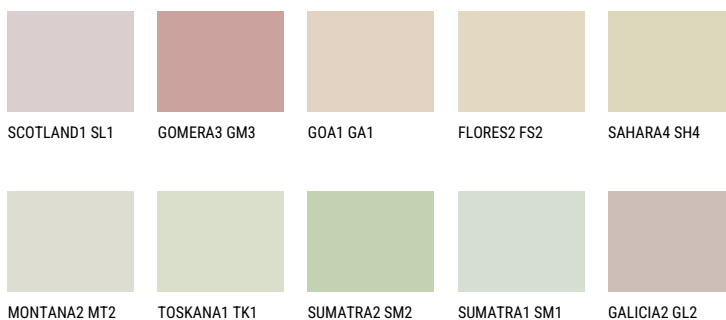

**CRETE2 CT2**74% **TSR** 70%**Соодветна нијанса****COLOURS OF NATURE ПАЛЕТА**

За повеќе информации за малтери и бои, посетете

[www.ceresit.mk](http://www.ceresit.mk)

Презентираните нијанси се однесуваат на малтери и бои што ги нуди Ceresit. Поради употребата на дигитални техники, презентираниите бои можеби не ги претставуваат оригиналните, па затоа не можат да се сметаат за сигурна презентација на бои. Препорачуваме да ги проверите автентичните тон карти на Ceresit.

## ПАЛЕТА НА ИНТЕНЗИВНИ БОИ

AMETHYST WIND

QUARTZ EARTH

DIAMOND  
MORNING

QUARTZ GROUND

RUBY BRICK

EMERALD PARK

---