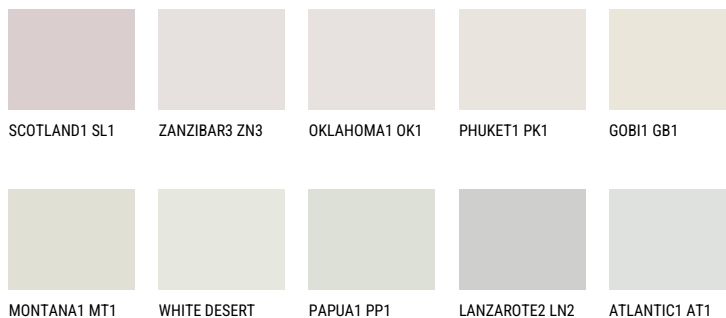

CRETE1 CT1☀️ 79% **TSR** 73%**Соодветна нијанса****COLOURS OF NATURE ПАЛЕТА**

За повеќе информации за малтери и бои, посетете

www.ceresit.mk

Презентираните нијанси се однесуваат на малтери и бои што ги нуди Ceresit. Поради употребата на дигитални техники, презентираниите бои можеби не ги претставуваат оригиналните, па затоа не можат да се сметаат за сигурна презентација на бои. Препорачуваме да ги проверите автентичните тон карти на Ceresit.

ПАЛЕТА НА ИНТЕНЗИВНИ БОИ

EMERALD PARK

EMERALD FIELD

DIAMOND EVENING

EMERALD OASE

DIAMOND SHADOW

DIAMOND NIGHT

За повеќе информации за малтери и бои, посетете