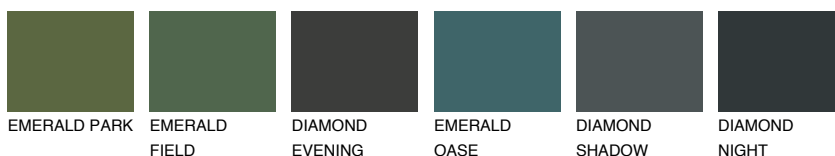

**CRETE1 CT1**79% **TSR** 73%**Соодветна нијанса****COLOURS OF NATURE ПАЛЕТА****ПАЛЕТА НА ИНТЕНЗИВНИ БОИ**

За повеќе информации за малтери и бои, посетете

www.ceresit.mk

Презентираните нијанси се однесуваат на малтери и бои што ги нуди Ceresit. Поради употребата на дигитални техники, презентираниите бои можеби не ги претставуваат оригиналните, па затоа не можат да се сметаат за сигурна презентација на бои. Препорачуваме да ги проверите автентичните тон карти на Ceresit.