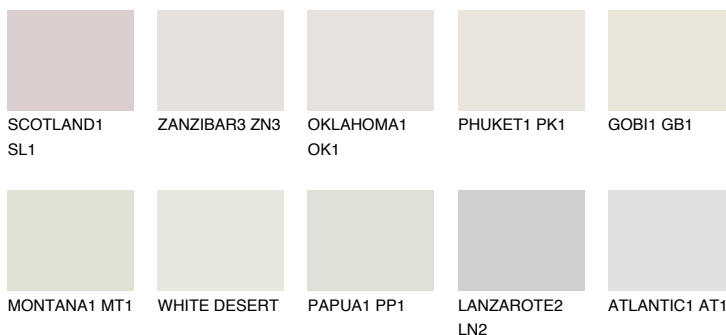

**CRETE1 CT1**79% **TSR** 73%**Соодветна нијанса****COLOURS OF NATURE ПАЛЕТА****ПАЛЕТА НА ИНТЕНЗИВНИ БОИ**

За повеќе информации за малтери и бои, посетете

www.ceresit.mk

Презентираните нијанси се однесуваат на малтери и бои што ги нуди Ceresit. Поради употребата на дигитални техники, презентираниите бои можеби не ги претставуваат оригиналните, па затоа не можат да се сметаат за сигурна презентација на бои. Препорачуваме да ги проверите автентичните тон карти на Ceresit.