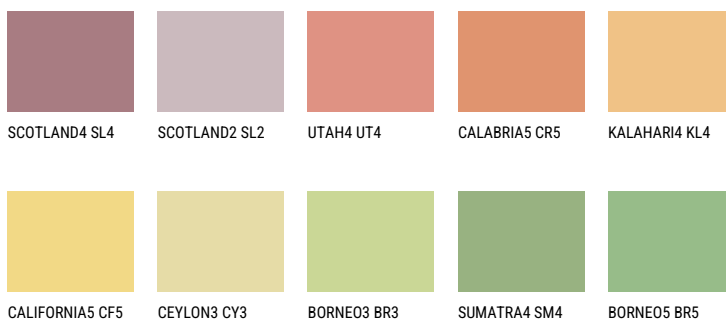

DAKOTA5 DK5☀ 57% **TSR** 60%**Соодветна нијанса****COLOURS OF NATURE ПАЛЕТА**

За повеќе информации за малтери и бои, посетете

www.ceresit.mk

Презентираните нијанси се однесуваат на малтери и бои што ги нуди Ceresit. Поради употребата на дигитални техники, презентираниите бои можеби не ги претставуваат оригиналните, па затоа не можат да се сметаат за сигурна презентација на бои. Препорачуваме да ги проверите автентичните тон карти на Ceresit.

ПАЛЕТА НА ИНТЕНЗИВНИ БОИ

EMERALD PARK

DIAMOND EVENING

EMERALD GARDEN

AMBER BEACH

SAPPHIRE SEA

SAPPHIRE CREEK

За повеќе информации за малтери и бои, посетете
www.ceresit.mk