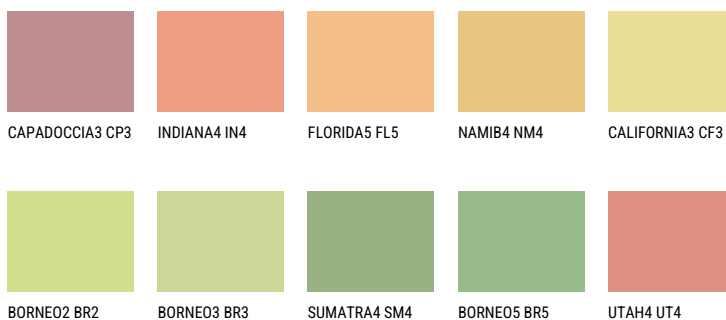

DAKOTA4 DK4☀ 65% **TSR** 60%**Соодветна нијанса****COLOURS OF NATURE ПАЛЕТА**

За повеќе информации за малтери и бои, посетете

www.ceresit.mk

Презентираните нијанси се однесуваат на малтери и бои што ги нуди Ceresit. Поради употребата на дигитални техники, презентираниите бои можеби не ги претставуваат оригиналните, па затоа не можат да се сметаат за сигурна презентација на бои. Препорачуваме да ги проверите автентичните тон карти на Ceresit.

ПАЛЕТА НА ИНТЕНЗИВНИ БОИ

RUBY HEART

AMETHYST WIND

RUBY SUNSET

RUBY FIRE

AMBER JEWEL

QUARTZ EARTH

За повеќе информации за малтери и бои, посетете