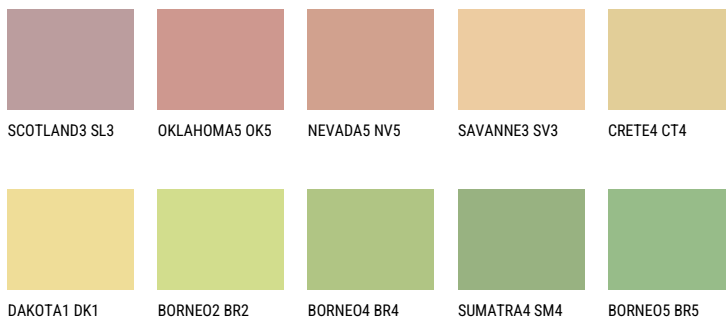

ДАКОТА3 DK371% **TSR** 68%**Соодветна нијанса****COLOURS OF NATURE ПАЛЕТА**

За повеќе информации за малтери и бои, посетете

www.ceresit.mk

Презентираните нијанси се однесуваат на малтери и бои што ги нуди Ceresit. Поради употребата на дигитални техники, презентираниите бои можеби не ги претставуваат оригиналните, па затоа не можат да се сметаат за сигурна презентација на бои. Препорачуваме да ги проверите автентичните тон карти на Ceresit.

ПАЛЕТА НА ИНТЕНЗИВНИ БОИ

EMERALD PARK

DIAMOND EVENING

EMERALD GARDEN

AMBER BEACH

SAPPHIRE SEA

SAPPHIRE CREEK

За повеќе информации за малтери и бои, посетете
www.ceresit.mk