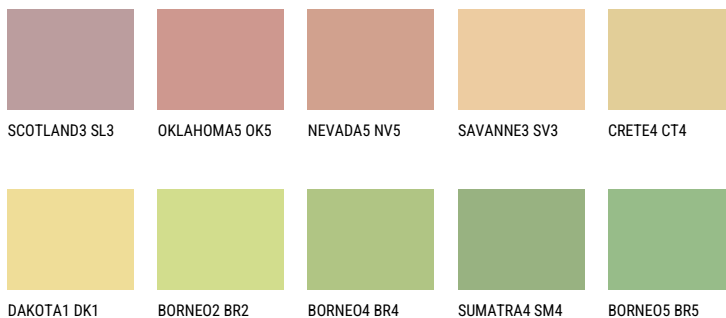

ДАКОТА3 DK371% **TSR** 68%**Соодветна нијанса****COLOURS OF NATURE ПАЛЕТА**

За повеќе информации за малтери и бои, посетете

www.ceresit.mk

Презентираните нијанси се однесуваат на малтери и бои што ги нуди Ceresit. Поради употребата на дигитални техники, презентираниите бои можеби не ги претставуваат оригиналните, па затоа не можат да се сметаат за сигурна презентација на бои. Препорачуваме да ги проверите автентичните тон карти на Ceresit.

ПАЛЕТА НА ИНТЕНЗИВНИ БОИ

EMERALD PARK

DIAMOND EVENING

EMERALD GARDEN

AMBER BEACH

SAPPHIRE SEA

SAPPHIRE CREEK

За повеќе информации за малтери и бои, посетете