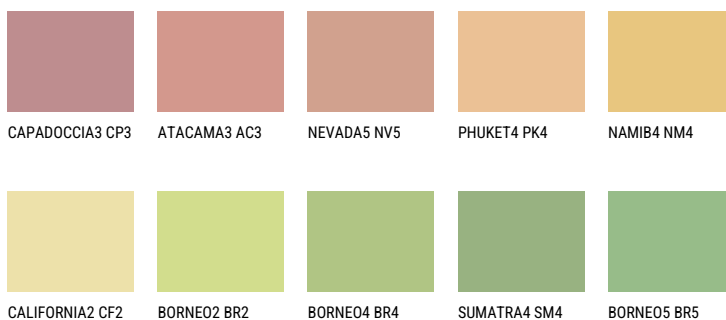

DAKOTA2 DK2☀️ 69% **TSR** 65%**Соодветна нијанса****COLOURS OF NATURE ПАЛЕТА**

За повеќе информации за малтери и бои, посетете

www.ceresit.mk

Презентираните нијанси се однесуваат на малтери и бои што ги нуди Ceresit. Поради употребата на дигитални техники, презентираниите бои можеби не ги претставуваат оригиналните, па затоа не можат да се сметаат за сигурна презентација на бои. Препорачуваме да ги проверите автентичните тон карти на Ceresit.

ПАЛЕТА НА ИНТЕНЗИВНИ БОИ

EMERALD PARK

DIAMOND EVENING

EMERALD GARDEN

AMBER BEACH

SAPPHIRE SEA

SAPPHIRE CREEK

За повеќе информации за малтери и бои, посетете
www.ceresit.mk