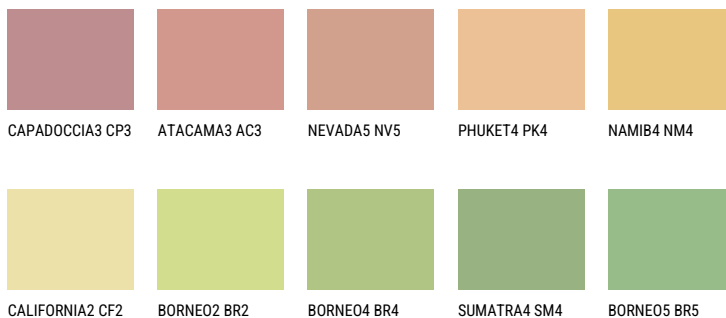

**DAKOTA2 DK2**☀ 69% **TSR** 65%**Соодветна нијанса****COLOURS OF NATURE ПАЛЕТА**

За повеќе информации за малтери и бои, посетете

[www.ceresit.mk](http://www.ceresit.mk)

Презентираните нијанси се однесуваат на малтери и бои што ги нуди Ceresit. Поради употребата на дигитални техники, презентираниите бои можеби не ги претставуваат оригиналните, па затоа не можат да се сметаат за сигурна презентација на бои. Препорачуваме да ги проверите автентичните тон карти на Ceresit.

## ПАЛЕТА НА ИНТЕНЗИВНИ БОИ

EMERALD PARK

DIAMOND EVENING

EMERALD GARDEN

AMBER BEACH

SAPPHIRE SEA

SAPPHIRE CREEK

---