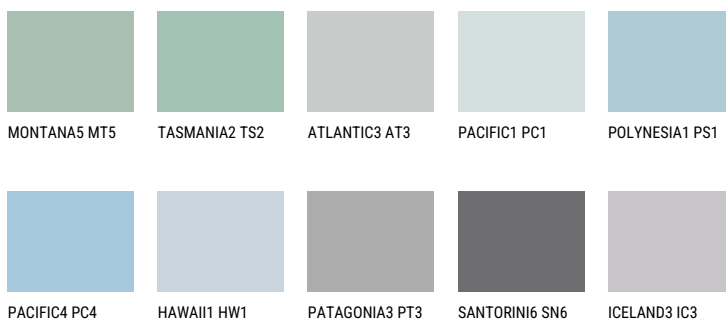

OCEANIA2 OC2☀️ 60% **TSR** 62%**Соодветна нијанса****COLOURS OF NATURE ПАЛЕТА**

За повеќе информации за малтери и бои, посетете

www.ceresit.mk

Презентираните нијанси се однесуваат на малтери и бои што ги нуди Ceresit. Поради употребата на дигитални техники, презентираниите бои можеби не ги претставуваат оригиналните, па затоа не можат да се сметаат за сигурна презентација на бои. Препорачуваме да ги проверите автентичните тон карти на Ceresit.

ПАЛЕТА НА ИНТЕНЗИВНИ БОИ

За повеќе информации за малтери и бои, посетете
www.ceresit.mk

Презентираните нијанси се однесуваат на малтери и бои што ги нуди Ceresit. Поради употребата на дигитални техники, презентираниите бои можеби не ги претставуваат оригиналните, па затоа не можат да се сметаат за сигурна презентација на бои. Препорачуваме да ги проверите автентичните тон карти на Ceresit.