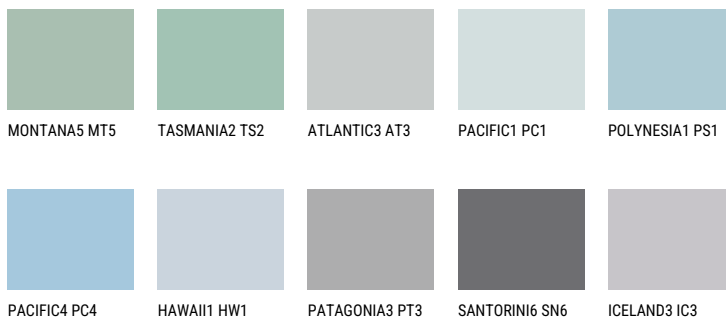

OCEANIA2 OC2☀️ 60% **TSR** 62%**Соодветна нијанса****COLOURS OF NATURE ПАЛЕТА**

За повеќе информации за малтери и бои, посетете

www.ceresit.mk

Презентираните нијанси се однесуваат на малтери и бои што ги нуди Ceresit. Поради употребата на дигитални техники, презентираниите бои можеби не ги претставуваат оригиналните, па затоа не можат да се сметаат за сигурна презентација на бои. Препорачуваме да ги проверите автентичните тон карти на Ceresit.

ПАЛЕТА НА ИНТЕНЗИВНИ БОИ

За повеќе информации за малтери и бои, посетете
www.ceresit.mk

Презентираните нијанси се однесуваат на малтери и бои што ги нуди Ceresit. Поради употребата на дигитални техники, презентираниите бои можеби не ги претставуваат оригиналните, па затоа не можат да се сметаат за сигурна презентација на бои. Препорачуваме да ги проверите автентичните тон карти на Ceresit.