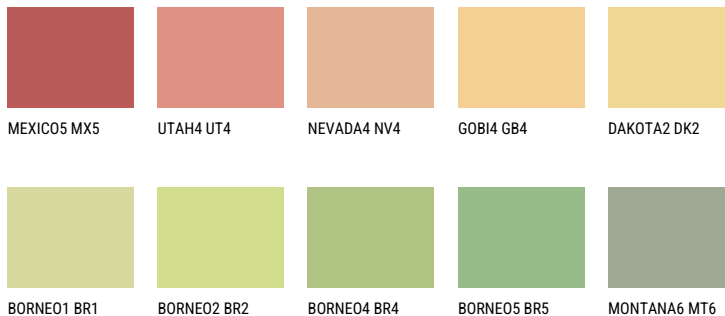

**DAKOTA1 DK1**72% **TSR** 67%**Соодветна нијанса****COLOURS OF NATURE ПАЛЕТА**

За повеќе информации за малтери и бои, посетете

[www.ceresit.mk](http://www.ceresit.mk)

Презентираните нијанси се однесуваат на малтери и бои што ги нуди Ceresit. Поради употребата на дигитални техники, презентираниите бои можеби не ги претставуваат оригиналните, па затоа не можат да се сметаат за сигурна презентација на бои. Препорачуваме да ги проверите автентичните тон карти на Ceresit.

## ПАЛЕТА НА ИНТЕНЗИВНИ БОИ

EMERALD PARK

DIAMOND EVENING

EMERALD FIELD

EMERALD GARDEN

EMERALD OASE

DIAMOND NIGHT

---